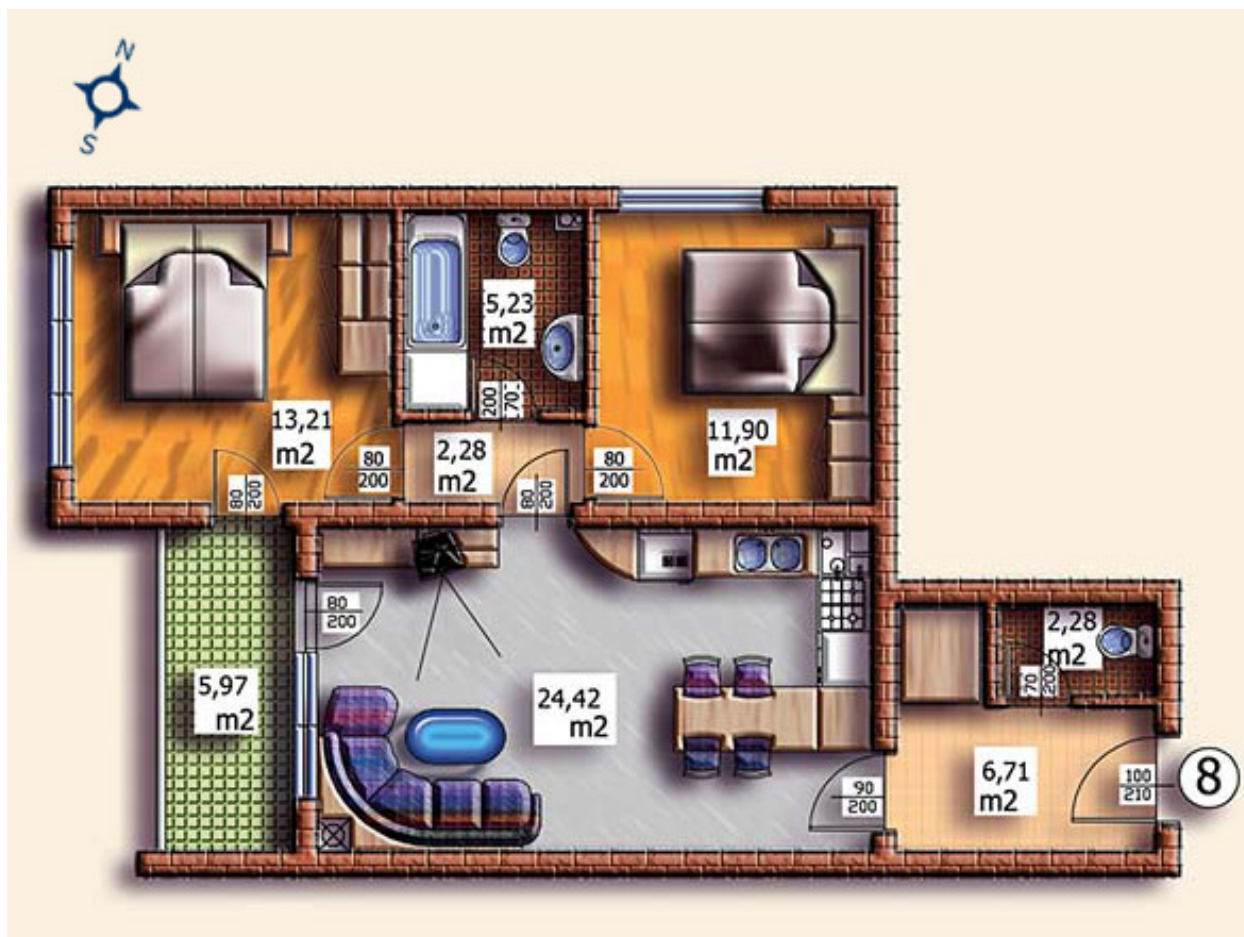

## Lorena 1/ Appartement H1

### 3 pièces

- Entrée : 8.99 sq.m.
  - Terrasse : 5.97 sq.m.
  - Salon + cuisine : 24.42 sq.m.
  - Chambre : 13.21 sq.m.
  - Chambre : 11.9 sq.m.
  - Salle de bain (1) : 5.23 sq.m.
  - Salle de bain (2) : 2.28 sq.m.
  - Entrée : 8.99 sq.m.
  - Parties communes : 10.12 sq.m.
  - Surface totale : 72 sq.m.
  - Totale + Parties communes : 82.12 sq.m.
- Prix\* : 103 389.00 EUR**  
\* Vat inclure