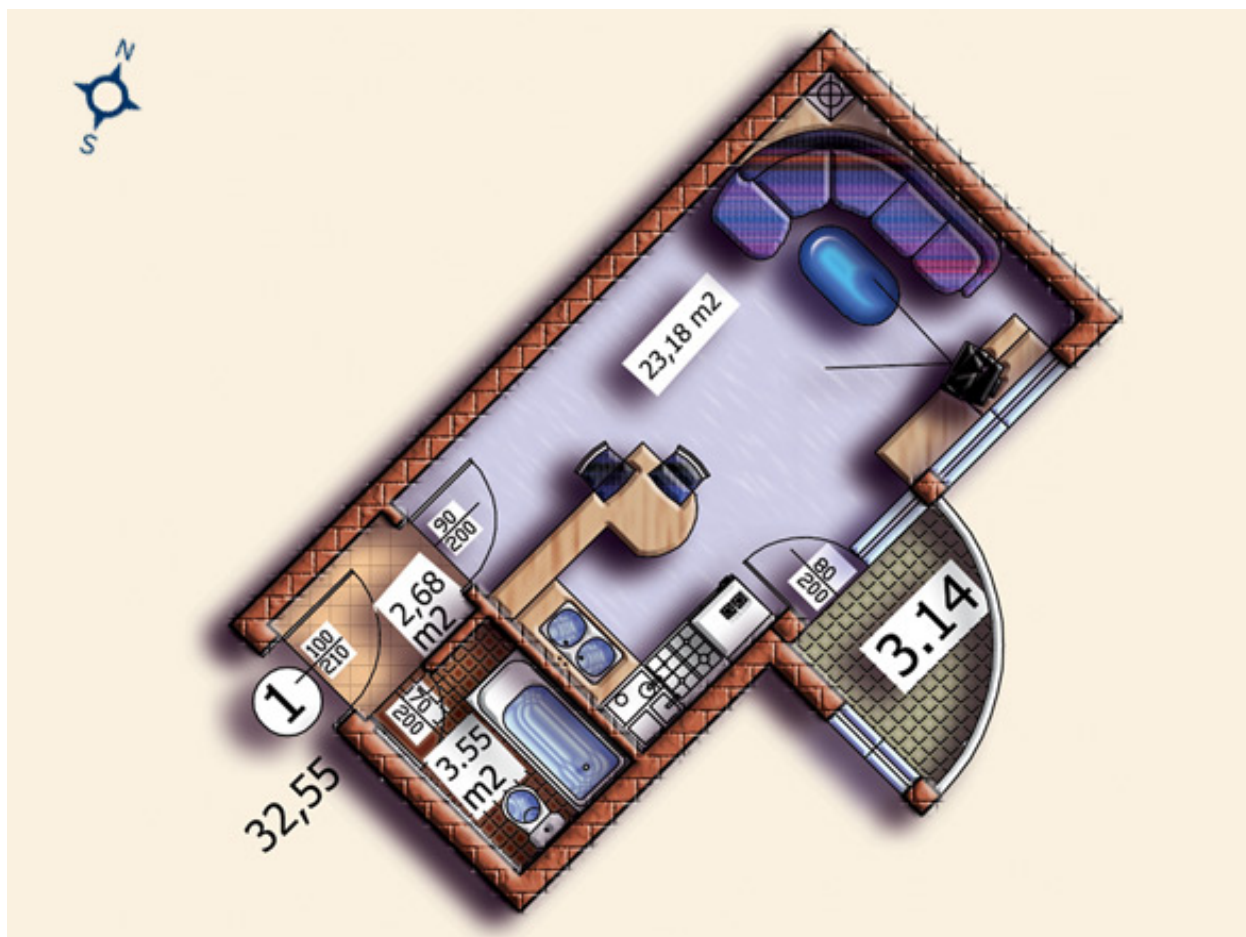

Crystal Spa Aparthotel

partie de golden valley village

Sirena 1/ Appartement A1

Studio

Entrée : 2.68 sq.m.

Terrasse : 3.14 sq.m.

Salon + cuisine : 23.18 sq.m.

Salle de bain (1) : 3.55 sq.m.

Entrée : 2.68 sq.m.

Parties communes : 6.48 sq.m.

Surface totale : 32.55 sq.m.

Totale + Parties communes : 39.03 sq.m.

Prix* : 42 599.00 EUR

* Vat inclure