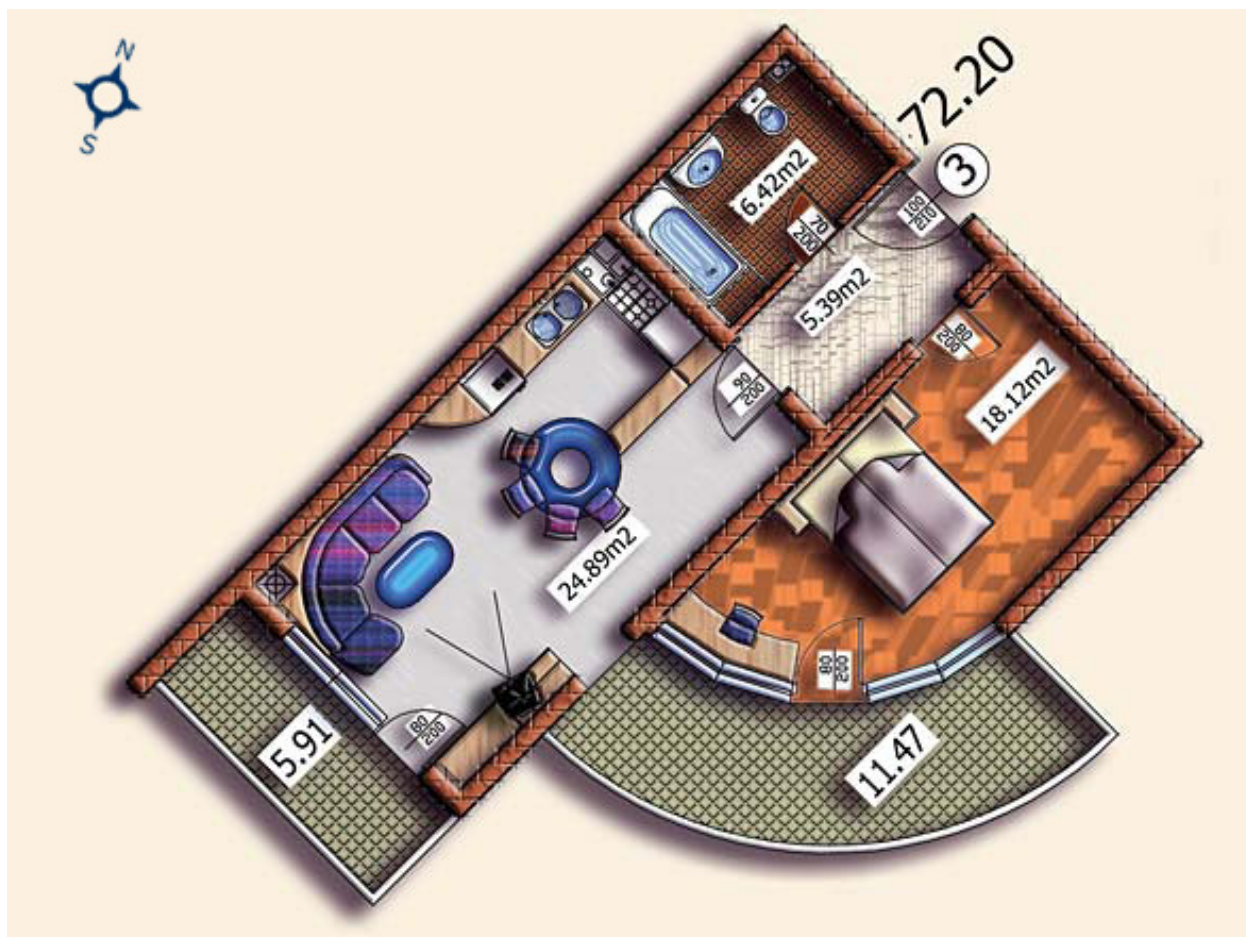

## Sirena 1/ Appartement C2

2 pièces

Entrée : 5.39 sq.m.

Terrasse : 17.38 sq.m.

Salon + cuisine : 24.89 sq.m.

Chambre : 18.12 sq.m.

Salle de bain (1) : 6.42 sq.m.

Entrée : 5.39 sq.m.

Parties communes : 18.65 sq.m.

Surface totale : 72.20 sq.m.

Totale + Parties communes : 90.85 sq.m.

**Prix\* : 106 663.00 EUR**

\* Vat inclure