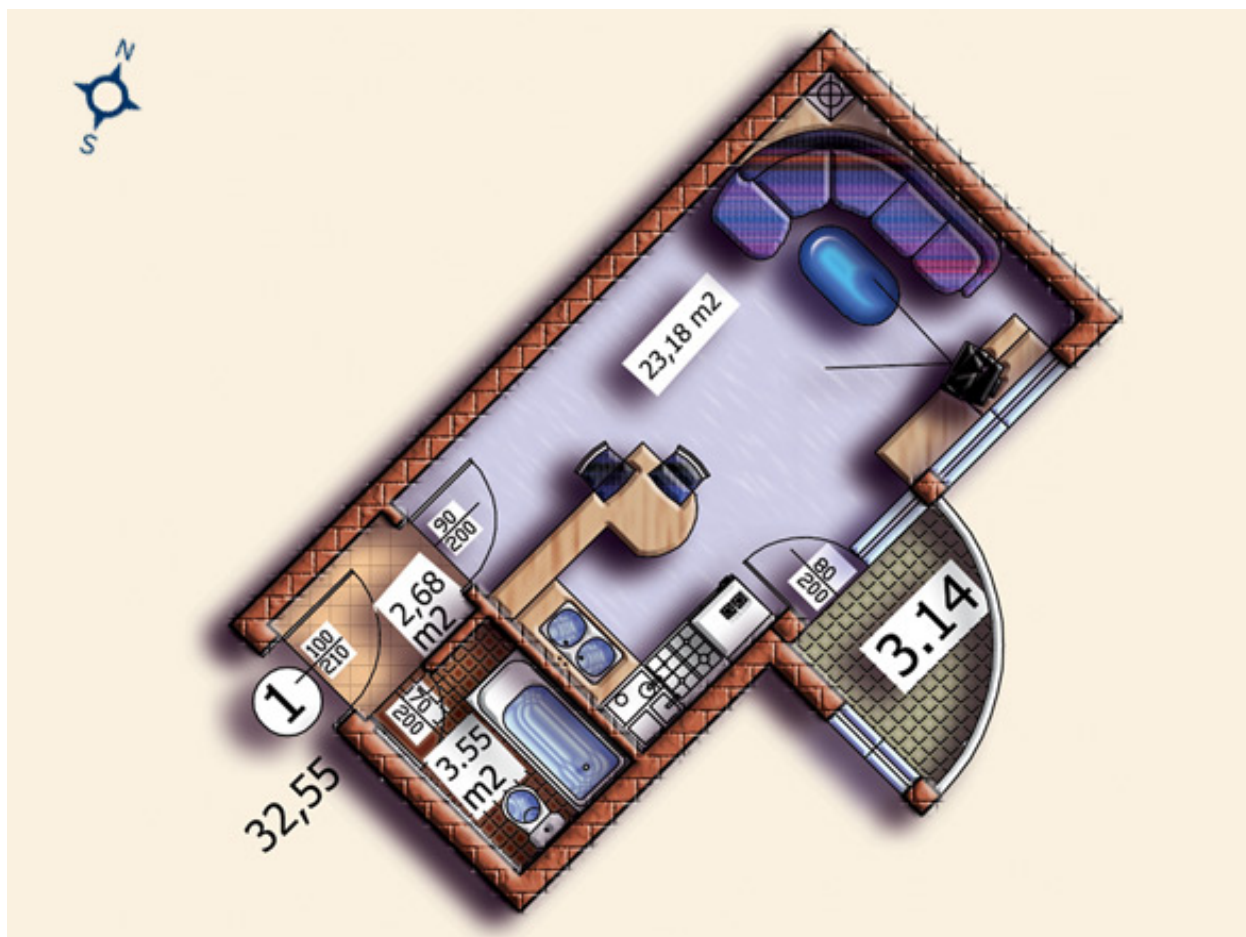

Crystal·Spa·Aparthotel

partie de golden valley village

Sirena 2/ Appartement A1

Studio

Entrée : 2.68 sq.m.

Terrasse : 3.14 sq.m.

Salon + cuisine : 23.18 sq.m.

Salle de bain (1) : 3.55 sq.m.

Entrée : 2.68 sq.m.

Parties communes : 6.48 sq.m.

Surface totale : 32.55 sq.m.

Totale + Parties communes : 39.03 sq.m.

Prix* : 42 599.00 EUR

** Vat inclure*

Crystal•Spa•Aparthotel

partie de golden valley village