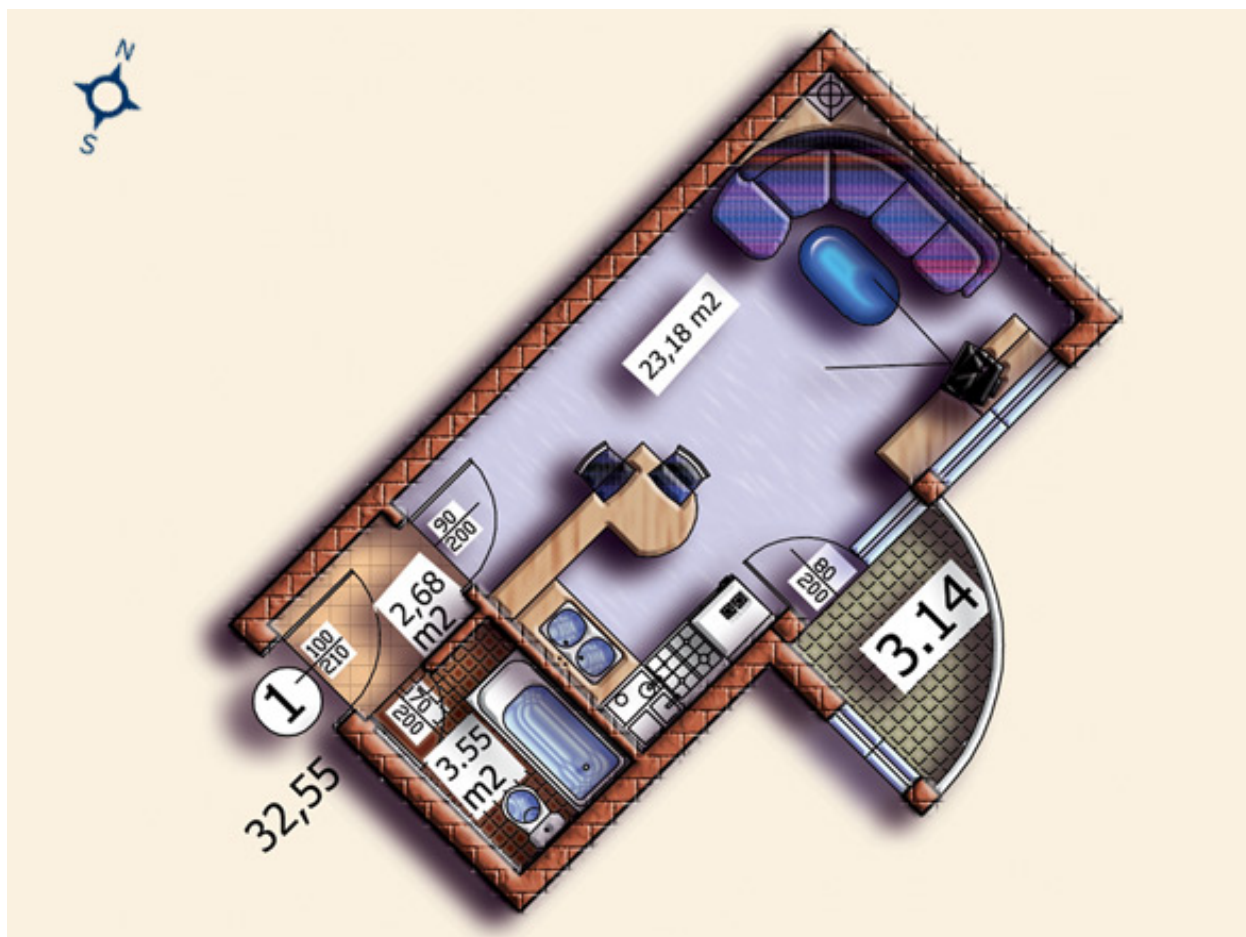

Crystal Spa Aparthotel

partie de golden valley village

Sirena 2/ Appartement A2

Studio

Entrée : 2.68 sq.m.

Terrasse : 3.14 sq.m.

Salon + cuisine : 23.18 sq.m.

Salle de bain (1) : 3.55 sq.m.

Entrée : 2.68 sq.m.

Parties communes : 6.48 sq.m.

Surface totale : 32.55 sq.m.

Totale + Parties communes : 39.03 sq.m.

Prix* : 43 720.00 EUR

** Vat inclure*

Crystal•Spa•Aparthotel

partie de golden valley village