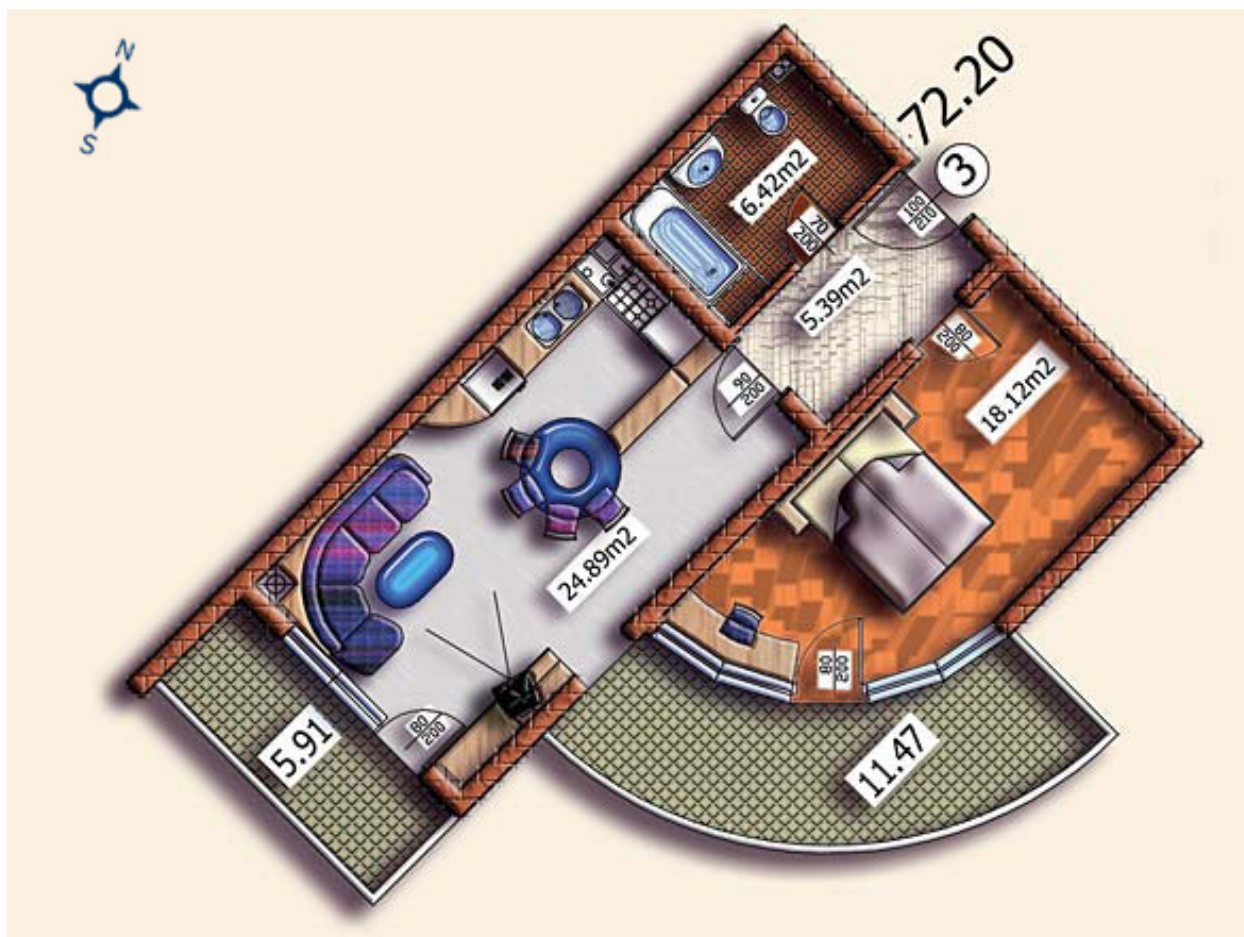

Crystal·Spa·Aparthotel

partie de golden valley village

Sirena 2/ Appartement C1

2 pièces

Entrée : 5.39 sq.m.

Terrasse : 17.38 sq.m.

Salon + cuisine : 24.89 sq.m.

Chambre : 18.12 sq.m.

Salle de bain (1) : 6.42 sq.m.

Entrée : 5.39 sq.m.

Parties communes : 18.65 sq.m.

Surface totale : 72.20 sq.m.

Totale + Parties communes : 90.85 sq.m.

Prix* : 96 976.00 EUR

* Vat inclure

Crystal Spa Aparthotel