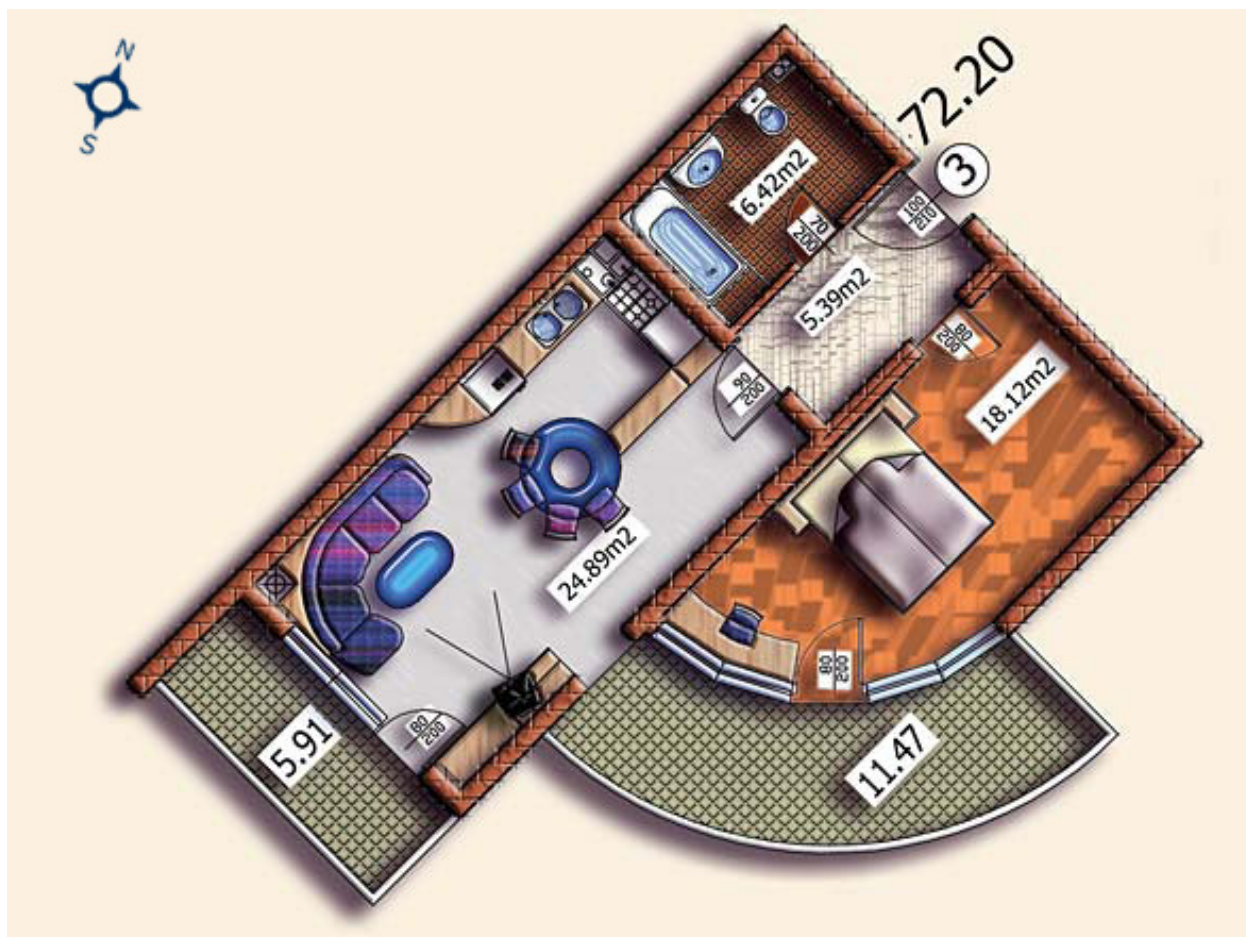

Crystal·Spa·Aparthotel

partie de golden valley village

Sirena 2/ Appartement C2

2 pièces

Entrée : 5.39 sq.m.

Terrasse : 17.38 sq.m.

Salon + cuisine : 24.89 sq.m.

Chambre : 18.12 sq.m.

Salle de bain (1) : 6.42 sq.m.

Entrée : 5.39 sq.m.

Parties communes : 18.65 sq.m.

Surface totale : 72.20 sq.m.

Totale + Parties communes : 90.85 sq.m.

Prix* : 106 663.00 EUR

* Vat inclure

Crystal Spa Aparthotel