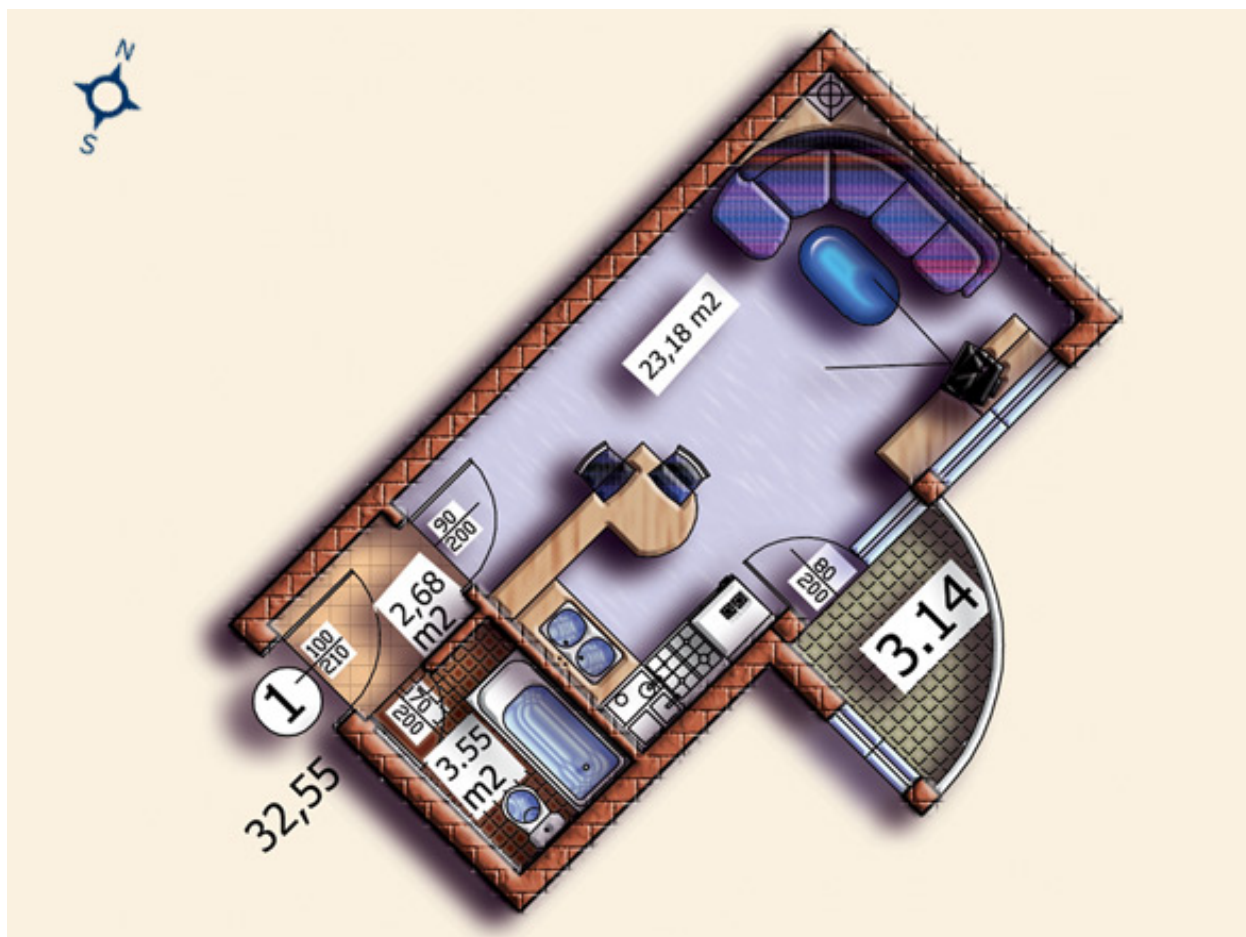

Crystal Spa Aparthotel

partie de golden valley village

Sirena 3/ Appartement A1

Studio

Entrée : 2.68 sq.m.

Terrasse : 3.14 sq.m.

Salon + cuisine : 23.18 sq.m.

Salle de bain (1) : 3.55 sq.m.

Entrée : 2.68 sq.m.

Parties communes : 6.48 sq.m.

Surface totale : 32.55 sq.m.

Totale + Parties communes : 39.03 sq.m.

Prix* : 42 599.00 EUR

** Vat inclure*

Crystal•Spa•Aparthotel

partie de golden valley village