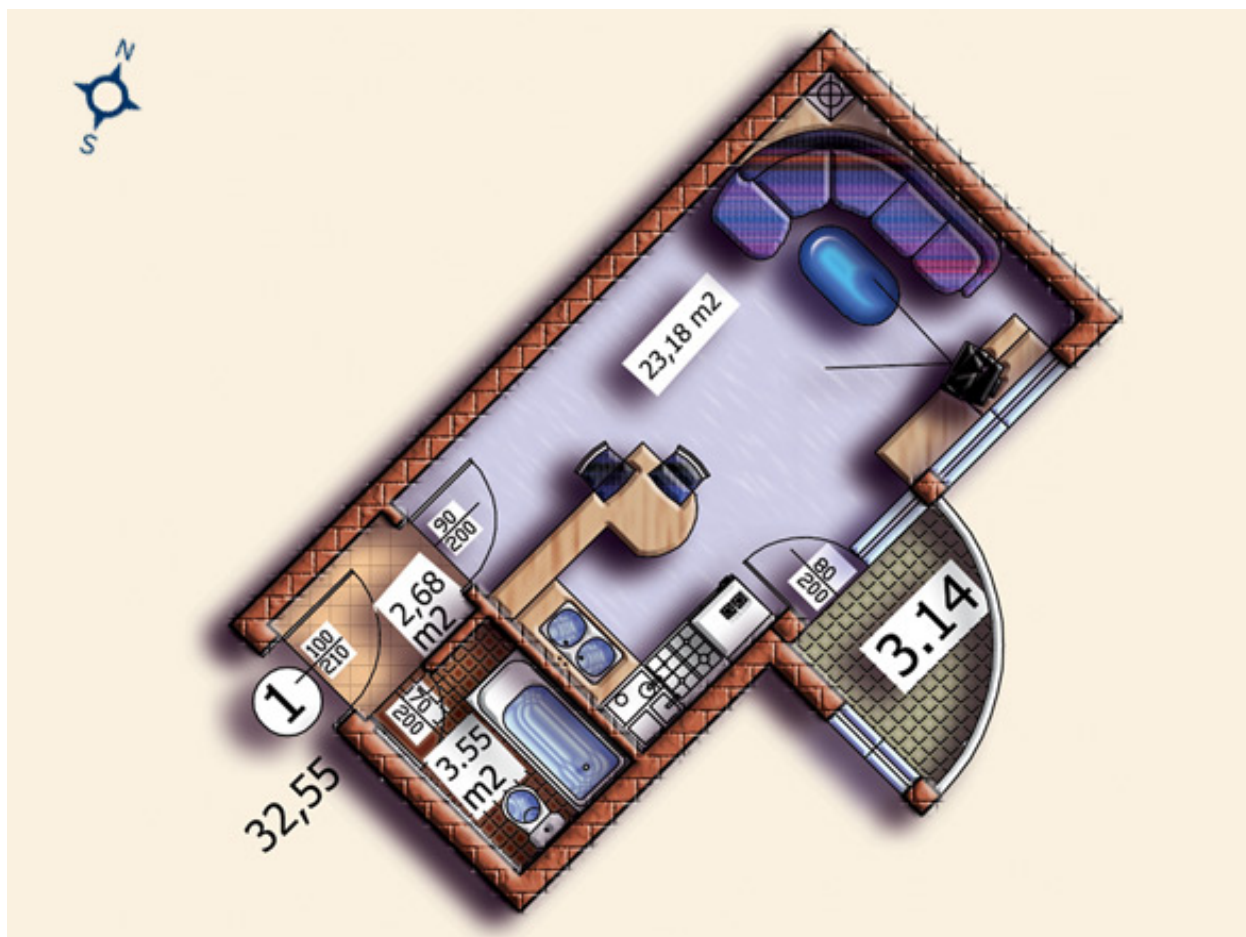

Crystal Spa Aparthotel

partie de golden valley village

Sirena 3/ Appartement A2

Studio

Entrée : 2.68 sq.m.

Terrasse : 3.14 sq.m.

Salon + cuisine : 23.18 sq.m.

Salle de bain (1) : 3.55 sq.m.

Entrée : 2.68 sq.m.

Parties communes : 6.48 sq.m.

Surface totale : 32.55 sq.m.

Totale + Parties communes : 39.03 sq.m.

Prix* : 43 720.00 EUR

* Vat inclure

Crystal Spa Aparthotel

partie de golden valley village