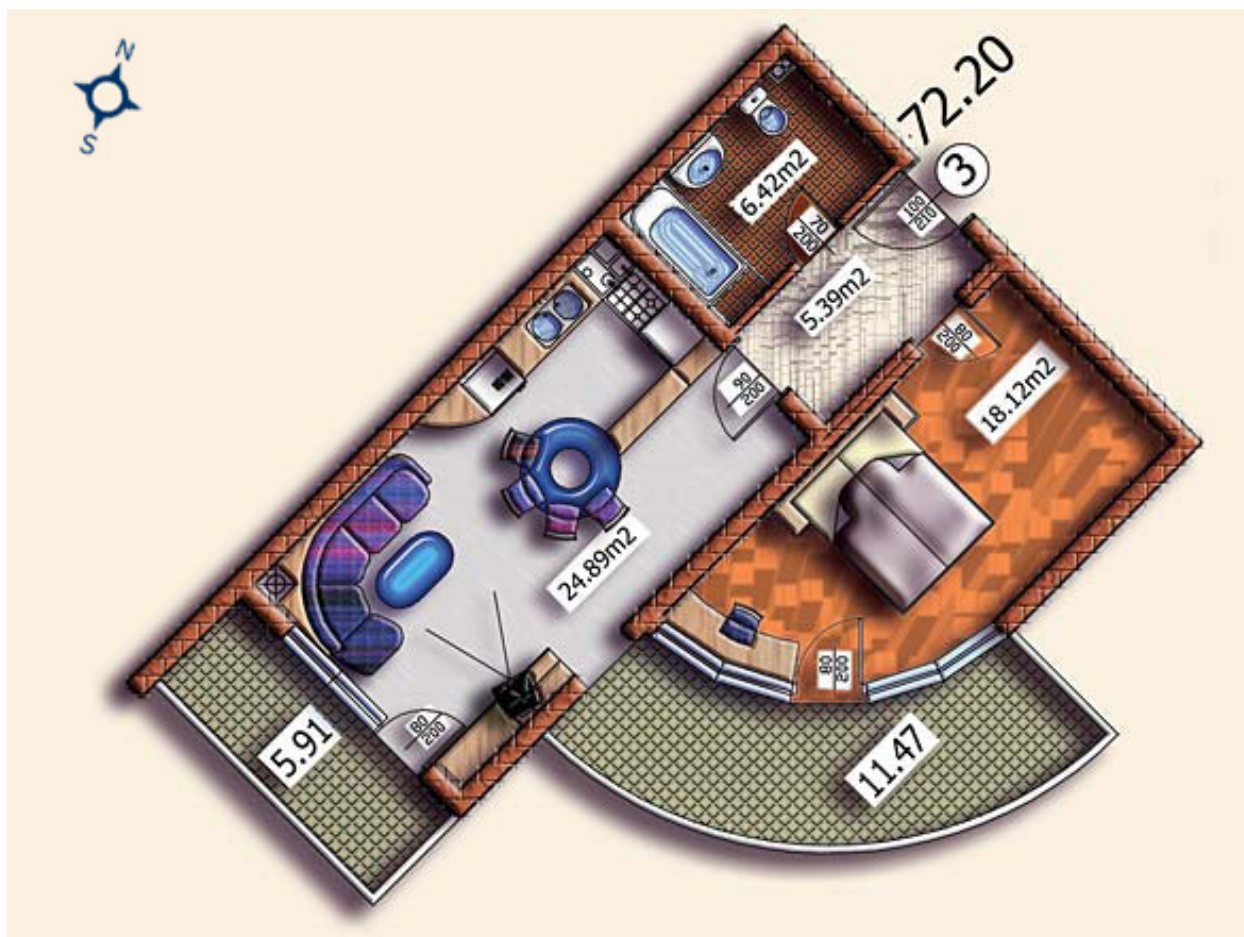

Crystal·Spa·Aparthotel

partie de golden valley village

Sirena 5/ Appartement C1

2 pièces

Entrée : 5.39 sq.m.

Terrasse : 17.38 sq.m.

Salon + cuisine : 24.89 sq.m.

Chambre : 18.12 sq.m.

Salle de bain (1) : 6.42 sq.m.

Entrée : 5.39 sq.m.

Parties communes : 18.65 sq.m.

Surface totale : 72.20 sq.m.

Totale + Parties communes : 90.85 sq.m.

Prix* : 104 176.00 EUR

* Vat inclure

Crystal Spa Aparthotel