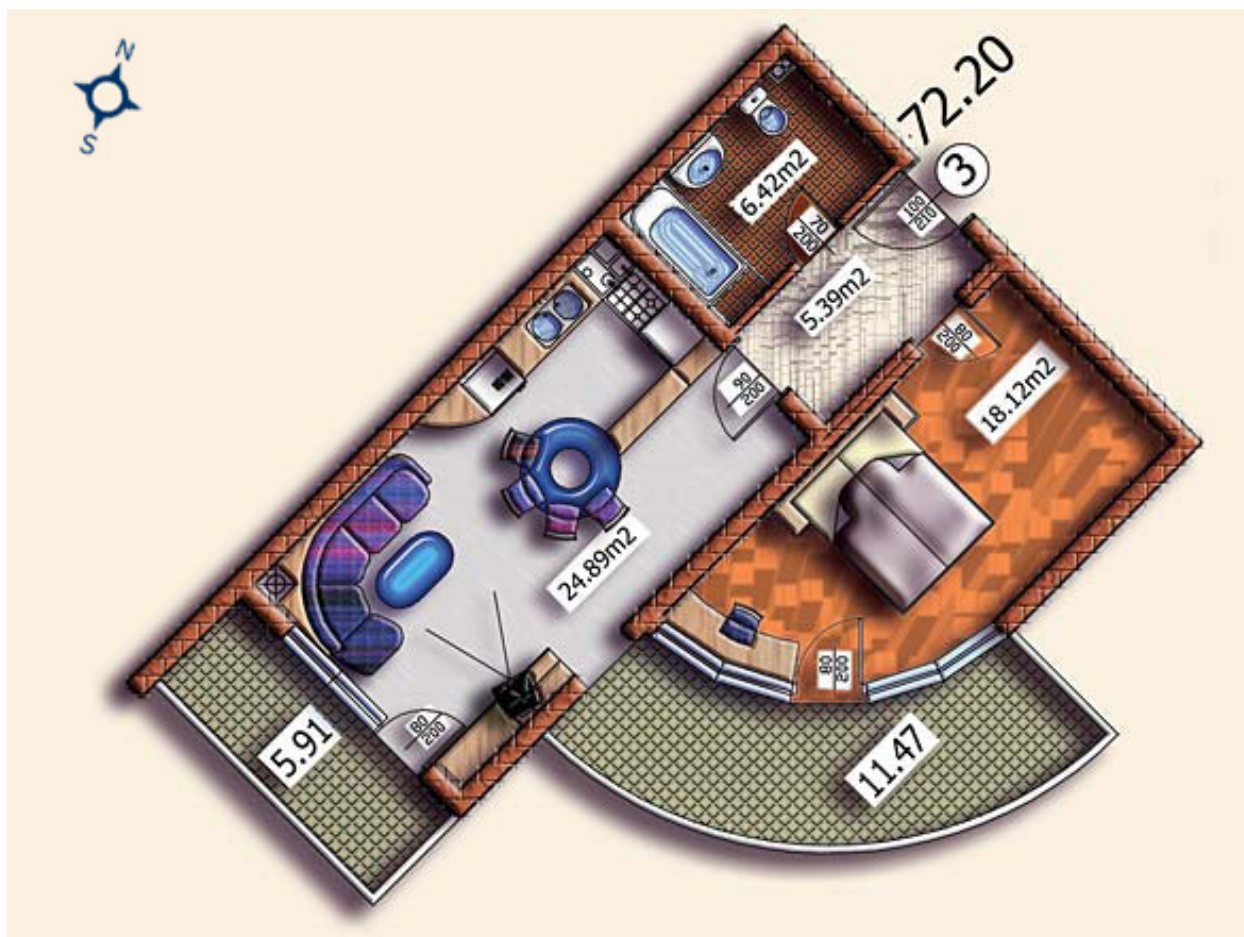

## Sirena 5/ Appartement C2

2 pièces

Entrée : 5.39 sq.m.

Terrasse : 17.38 sq.m.

Salon + cuisine : 24.89 sq.m.

Chambre : 18.12 sq.m.

Salle de bain (1) : 6.42 sq.m.

Entrée : 5.39 sq.m.

Parties communes : 18.65 sq.m.

Surface totale : 72.20 sq.m.

Totale + Parties communes : 90.85 sq.m.

**Prix\* : 106 663.00 EUR**

\* Vat inclure