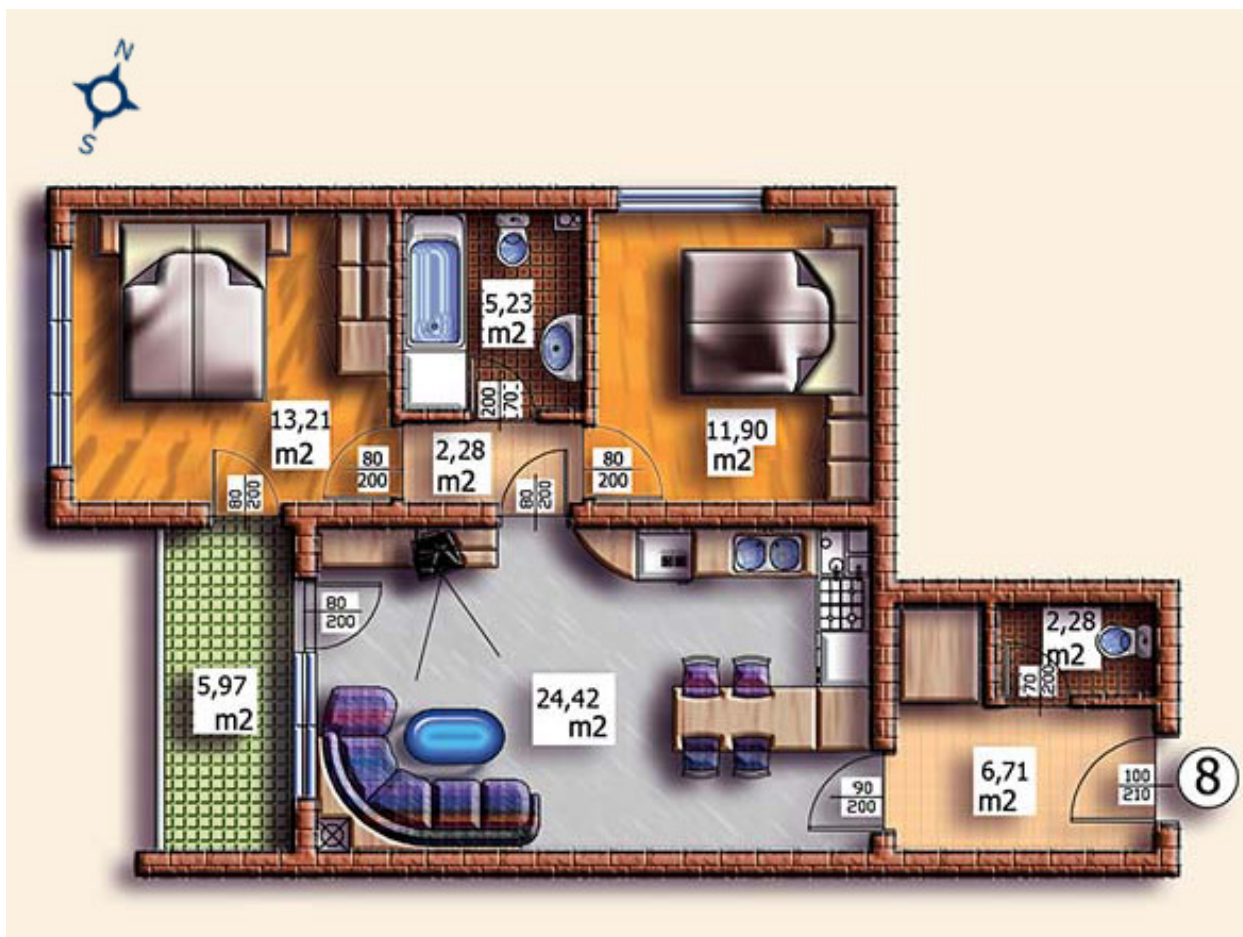

## Mirella 4/ Appartement H2

### 3 pièces

Entrée :	8.99 sq.m.
Terrasse :	5.97 sq.m.
Salon + cuisine :	24.42 sq.m.
Chambre :	13.21 sq.m.
Chambre :	11.9 sq.m.
Salle de bain (1) :	5.23 sq.m.
Salle de bain (2) :	2.28 sq.m.
Entrée :	8.99 sq.m.
Parties communes :	10.86 sq.m.
Surface totale :	72.00 sq.m.
Totale + Parties communes :	82.86 sq.m.
<b>Prix* :</b>	<b>99 712.00 EUR</b>
	<i>* Vat inclure</i>