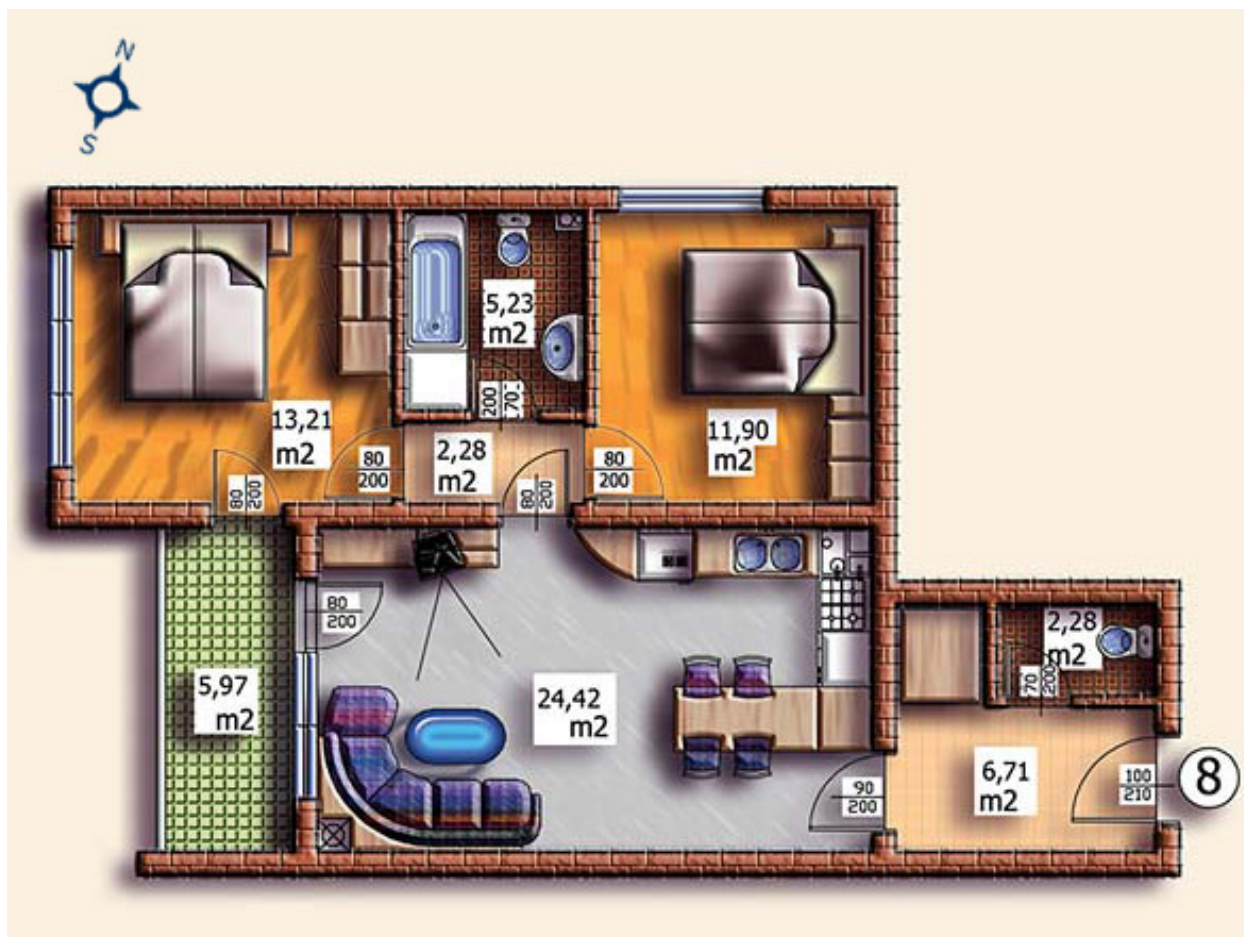

Crystal Spa Aparthotel

partie de golden valley village

Mirella 7/ Appartement H1

3 pièces

Entrée : 8.99 sq.m.

Terrasse : 5.97 sq.m.

Salon + cuisine : 24.42 sq.m.

Chambre : 13.21 sq.m.

Chambre : 11.9 sq.m.

Salle de bain (1) : 5.23 sq.m.

Salle de bain (2) : 2.28 sq.m.

Entrée : 8.99 sq.m.

Parties communes : 10.86 sq.m.

Surface totale : 72.00 sq.m.

Totale + Parties communes : 82.86 sq.m.

Prix* : 104 480.00 EUR

* Vat inclure