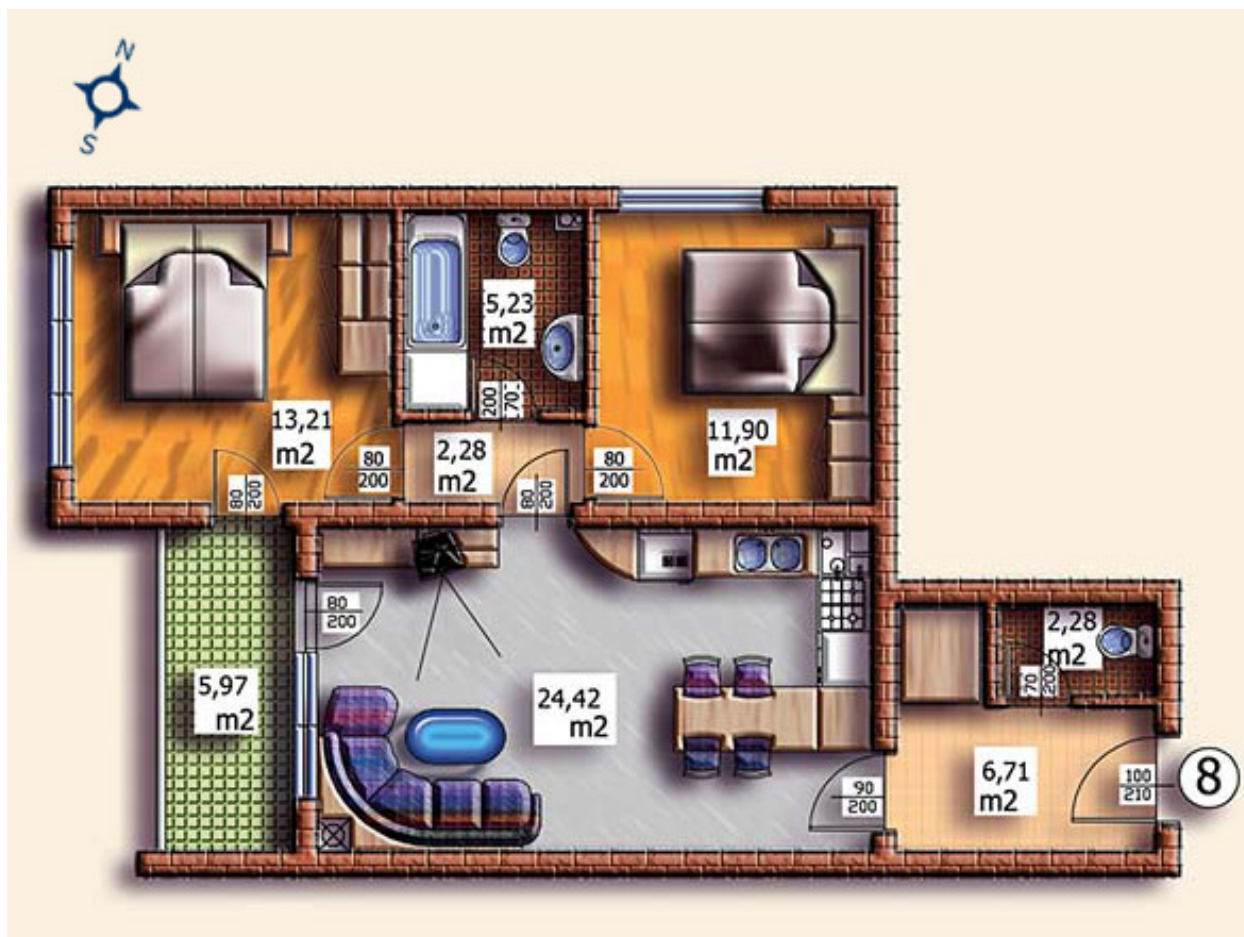

## Mirella 8/ Appartement H2

### 3 pièces

Entrée :	8.99 sq.m.
Terrasse :	5.97 sq.m.
Salon + cuisine :	24.42 sq.m.
Chambre :	13.21 sq.m.
Chambre :	11.9 sq.m.
Salle de bain (1) :	5.23 sq.m.
Salle de bain (2) :	2.28 sq.m.
Entrée :	8.99 sq.m.
Parties communes :	10.86 sq.m.
Surface totale :	72.00 sq.m.
Totale + Parties communes :	82.86 sq.m.
<b>Prix* :</b>	<b>99 712.00 EUR</b>
	<i>* Vat inclure</i>